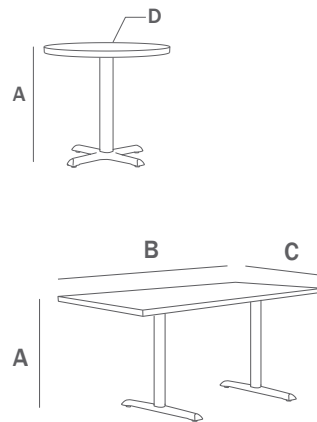

WCI

Spacesaver

Spacesaver

Application | Dining

General Dimensions

Round

A height: 29.25"

D diameter: 24"– 60"

Square

A height: 29.25"

B width: 24"– 48"

C depth: 24"– 48"

Extendo

A height: 29.25"

B width: 30"– 34"

C depth: 30"– 34"

D diameter: 42"– 48"

Rectangle

A height: 29.25"

B width: 30"– 72"

C depth: 24"– 36"

Base Finish

powder coat

Surface Materials