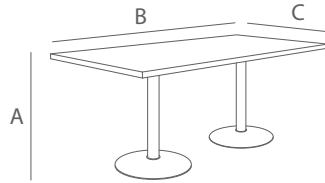

Basic Round

Application | Dining

General Dimensions

Round

A height: 29.25"

D diameter: 18"– 60"

Extendo

A height: 29.25"

B width: 30"– 42"

C depth: 30"– 42"

D diameter: 42"– 60"

Square

A height: 29.25"

B width: 24"– 48"

C depth: 24"– 48"

Rectangle

A height: 29.25"

B width: 30"– 72"

C depth: 24"– 36"